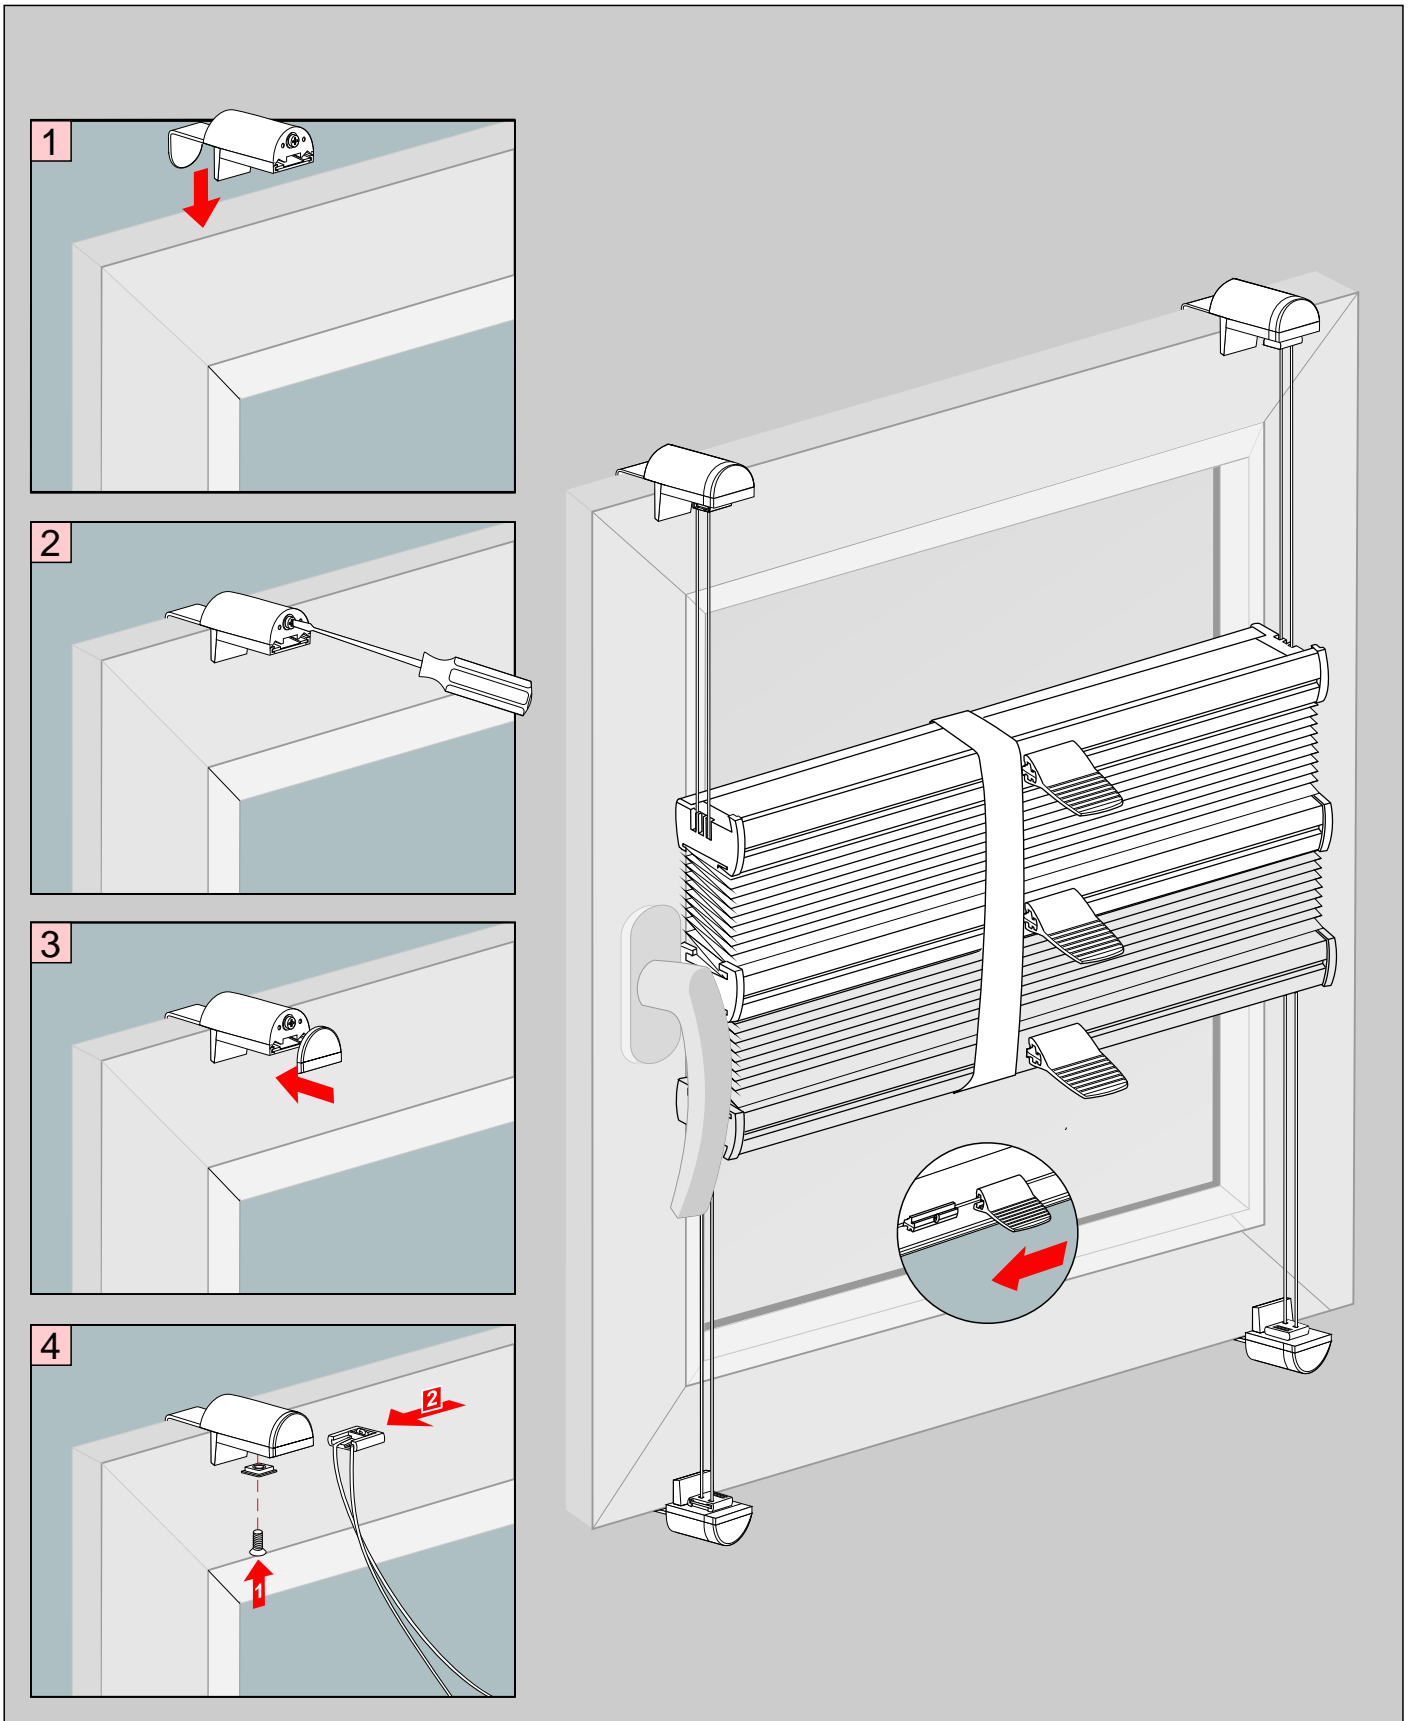

IT  **Importante! Conservare con le istruzioni per la manutenzione!**

SV  **Viktigt! Var vänlig och håll tillsammans med underhållshandboken**

Plisseé Basic Model PB3

Montage Im Glasfalz

Plissee Basic Model PB3

Auf dem Rahmen

Plissee Basic Model PB3

Auf dem Rahmen mittels Klemmträger (ohne Bohren)

Plissee Basic Model PB3

Vor der Fensternische (an der Wand)

Plissee Basic Model PB3

Deckenmontage