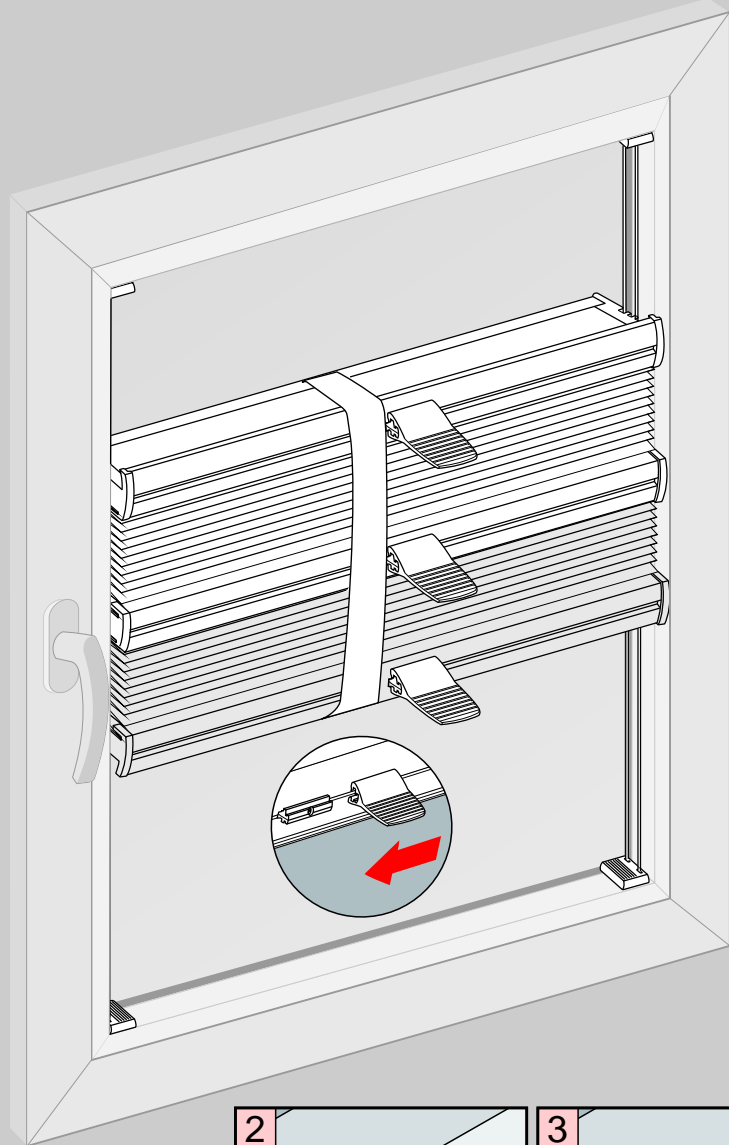

IT  **Importante! Conservare con le istruzioni per la manutenzione!**

SV  **Viktigt! Var vänlig och håll tillsammans med underhållshandboken**

Plisseé Basic Model PB3

Montage Im Glasfalz

Plissee Basic Model PB3

Auf dem Rahmen

Plissee Basic Model PB3

Auf dem Rahmen mittels Klemmträger (ohne Bohren)

Plissee Basic Model PB3

Vor der Fensternische (an der Wand)

Plissee Basic Model PB3

Deckenmontage