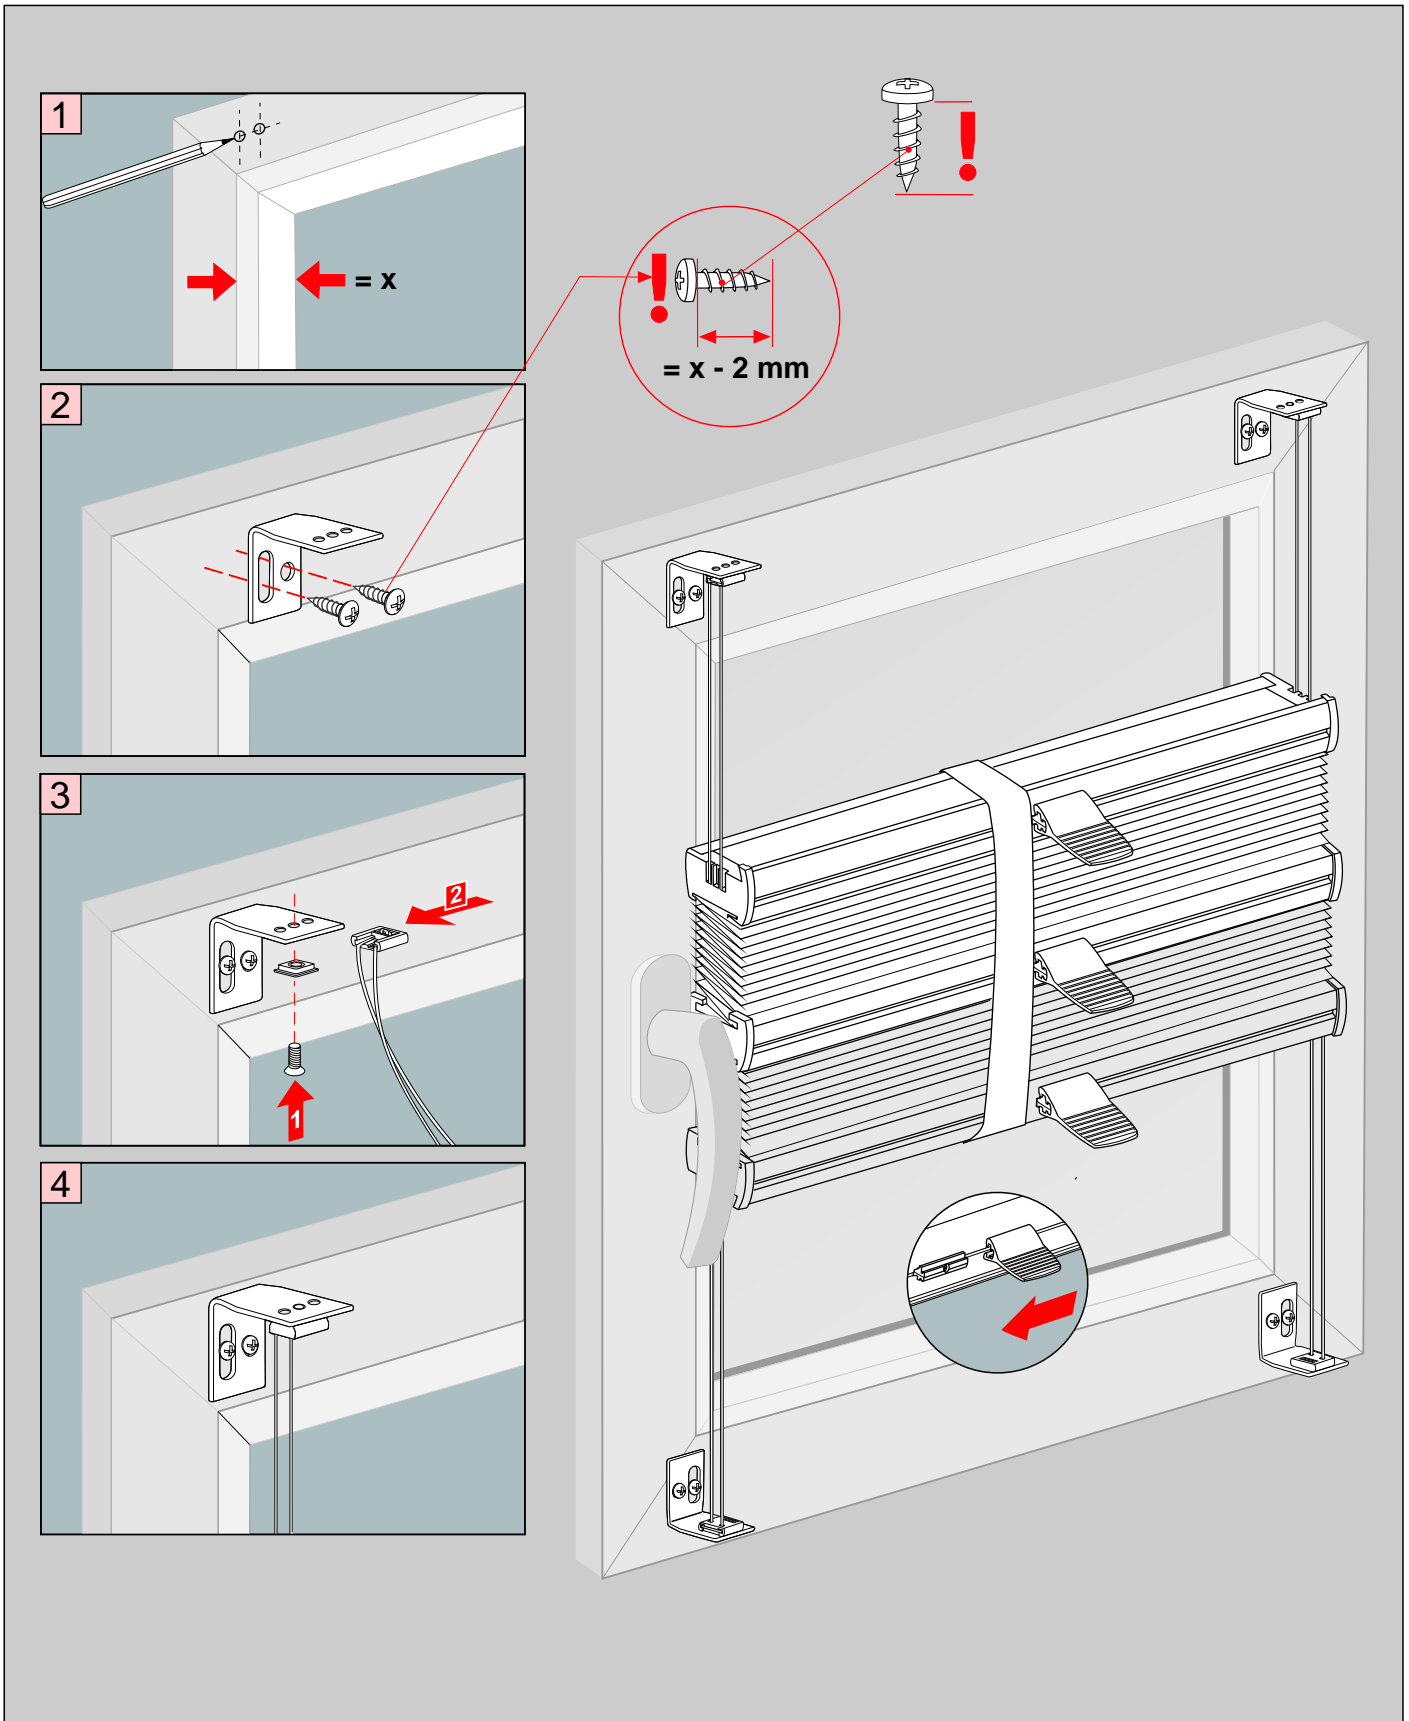

IT  **Importante! Conservare con le istruzioni per la manutenzione!**

SV  **Viktigt! Var vänlig och håll tillsammans med underhållshandboken**

Plisseé Basic Model PB3

Montage Im Glasfalz

Plissee Basic Model PB3

Auf dem Rahmen

Plissee Basic Model PB3

Auf dem Rahmen mittels Klemmträger (ohne Bohren)

Plissee Basic Model PB3

Vor der Fensternische (an der Wand)

Plissee Basic Model PB3

Deckenmontage