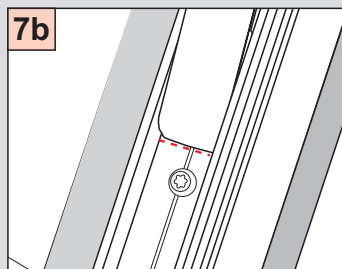

Cosiflor DF Comfort 20

Falzmontage