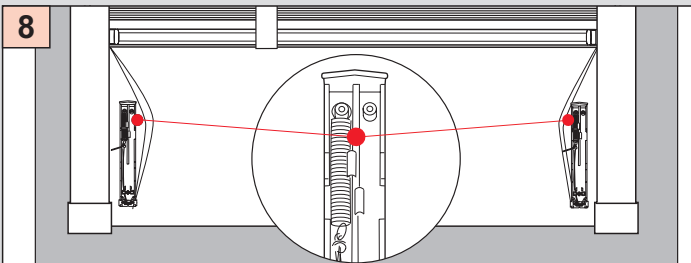

Cosiflor DF Comfort 20

Falzmontage