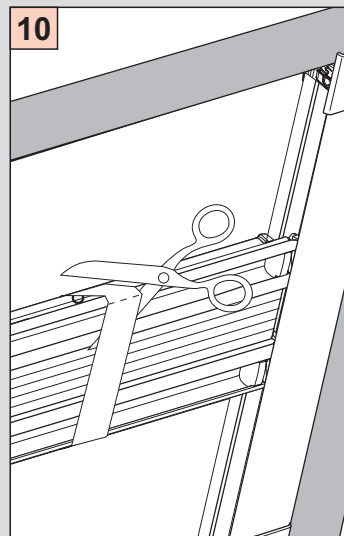

Cosiflor DF Comfort 20

Falzmontage