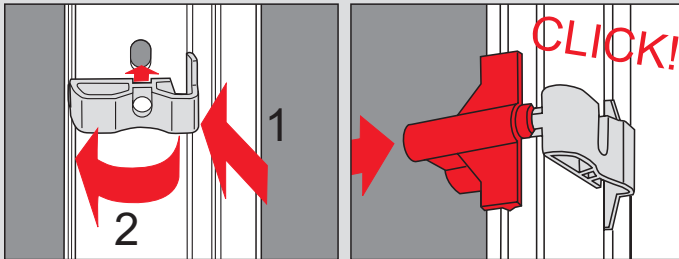

Cosiflor DF Comfort 20

Cosiflor DF Comfort 20

Falzmontage

Vorbereitung

ROTO R6., R8., 6..K, 8..K..

Montage

 2,0 mm \varnothing

Schrauben nicht
überdrehen!