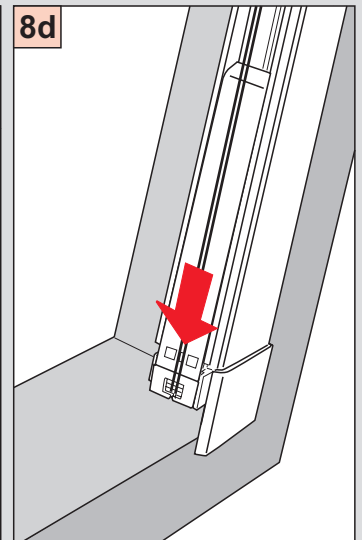

Cosiflor DF Comfort 20

Falzmontage