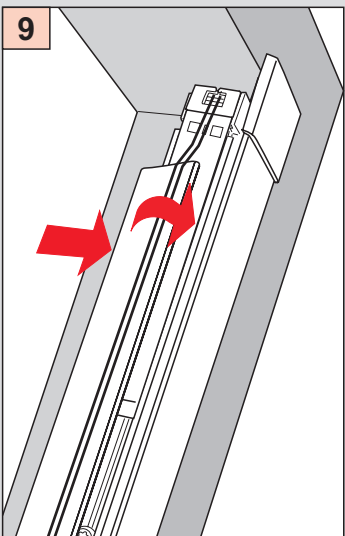

Cosiflor DF Comfort 20

Falzmontage