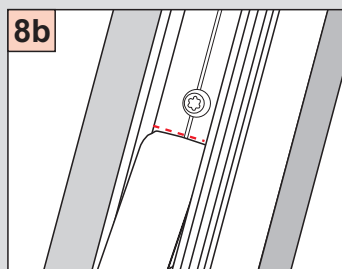

Cosiflor DF Comfort 20

Falzmontage