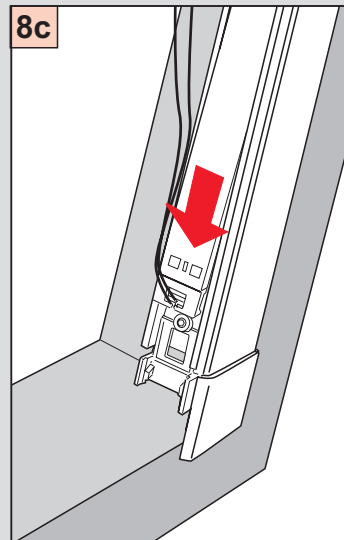

Cosiflor DF Comfort 20

Falzmontage