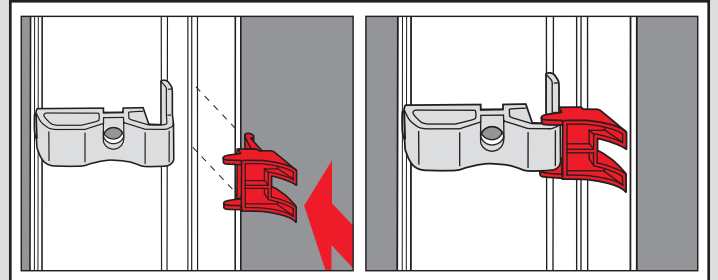

Cosiflor DF Comfort 20

Cosiflor DF Comfort 20

Falzmontage

Vorbereitung

ROTO R6., R8., 6..K, 8..K..

Montage

 2,0 mm \varnothing

Schrauben nicht
überdrehen!