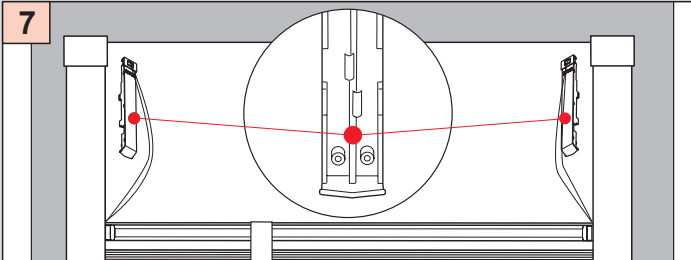

Cosiflor DF Comfort 20

Falzmontage