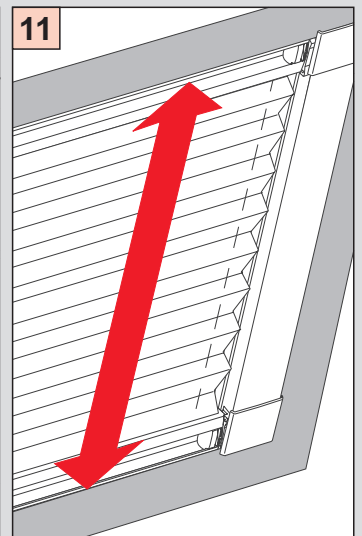

Cosiflor DF Comfort 20

Falzmontage