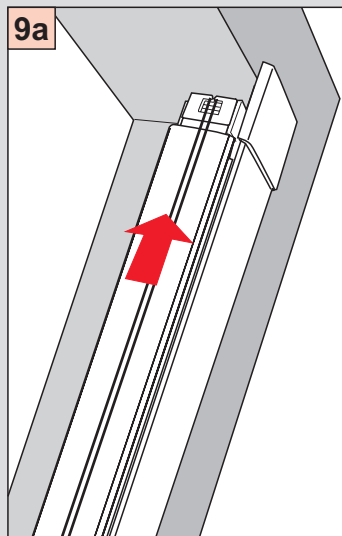

Cosiflor DF Comfort 20

Falzmontage