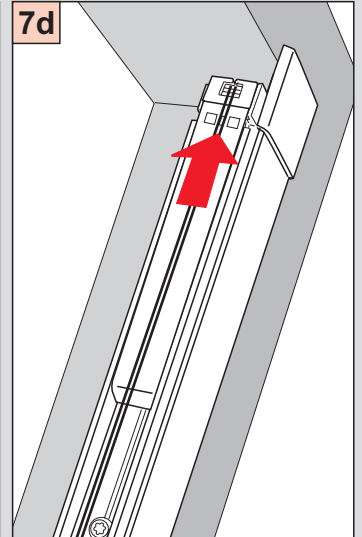

Cosiflor DF Comfort 20

Falzmontage