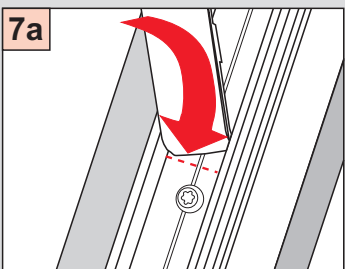

Cosiflor DF Comfort 20

Falzmontage