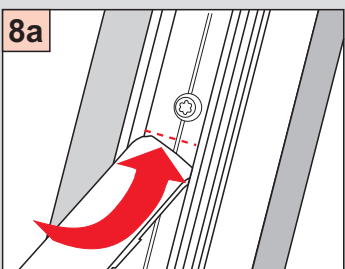

Cosiflor DF Comfort 20

Falzmontage