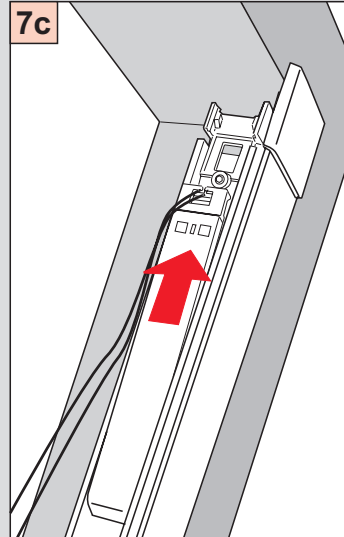

Cosiflor DF Comfort 20

Falzmontage