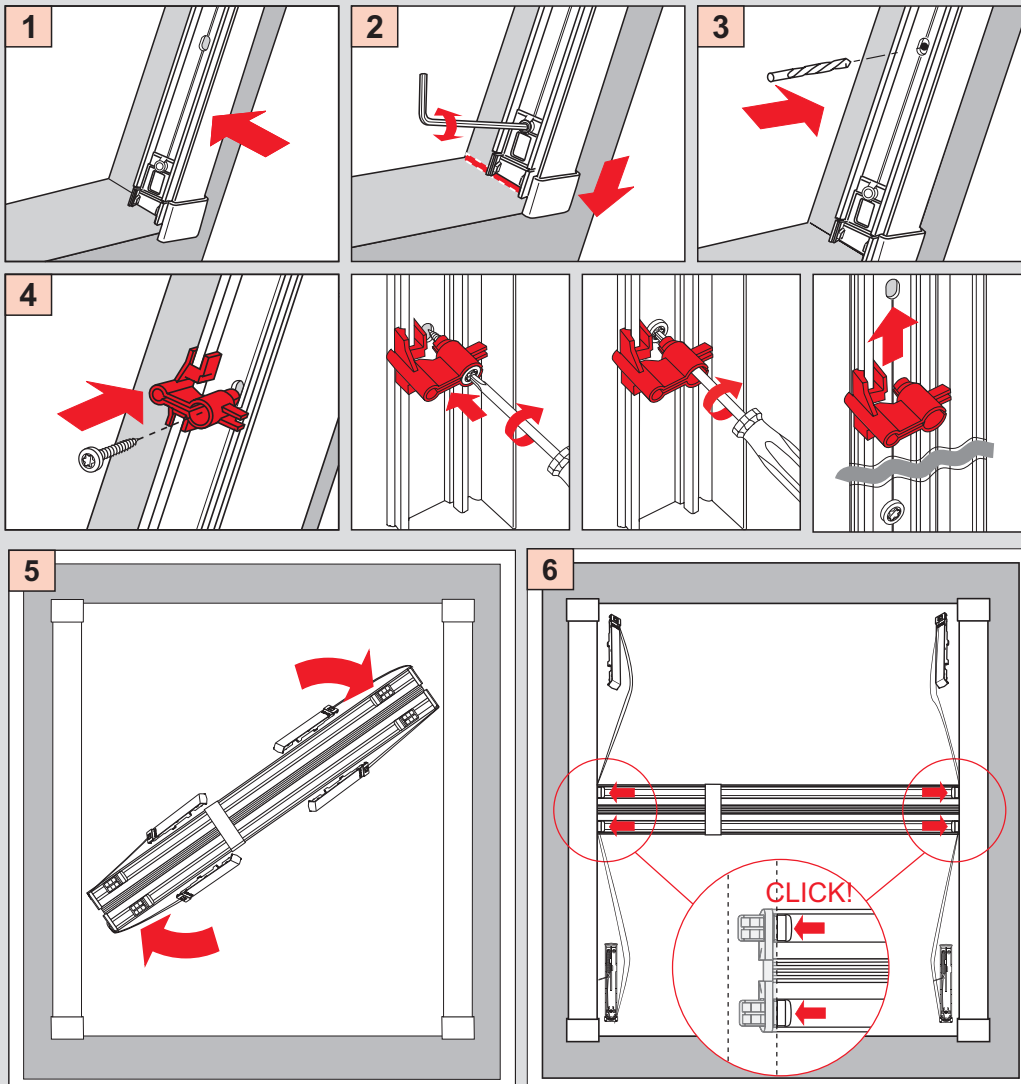

Cosiflor DF Comfort 20

Cosiflor DF Comfort 20

Falzmontage

Vorbereitung

ROTO R6., R8., 6..K, 8..K..

Montage

 2,0 mm \varnothing

Schrauben nicht
überdrehen!