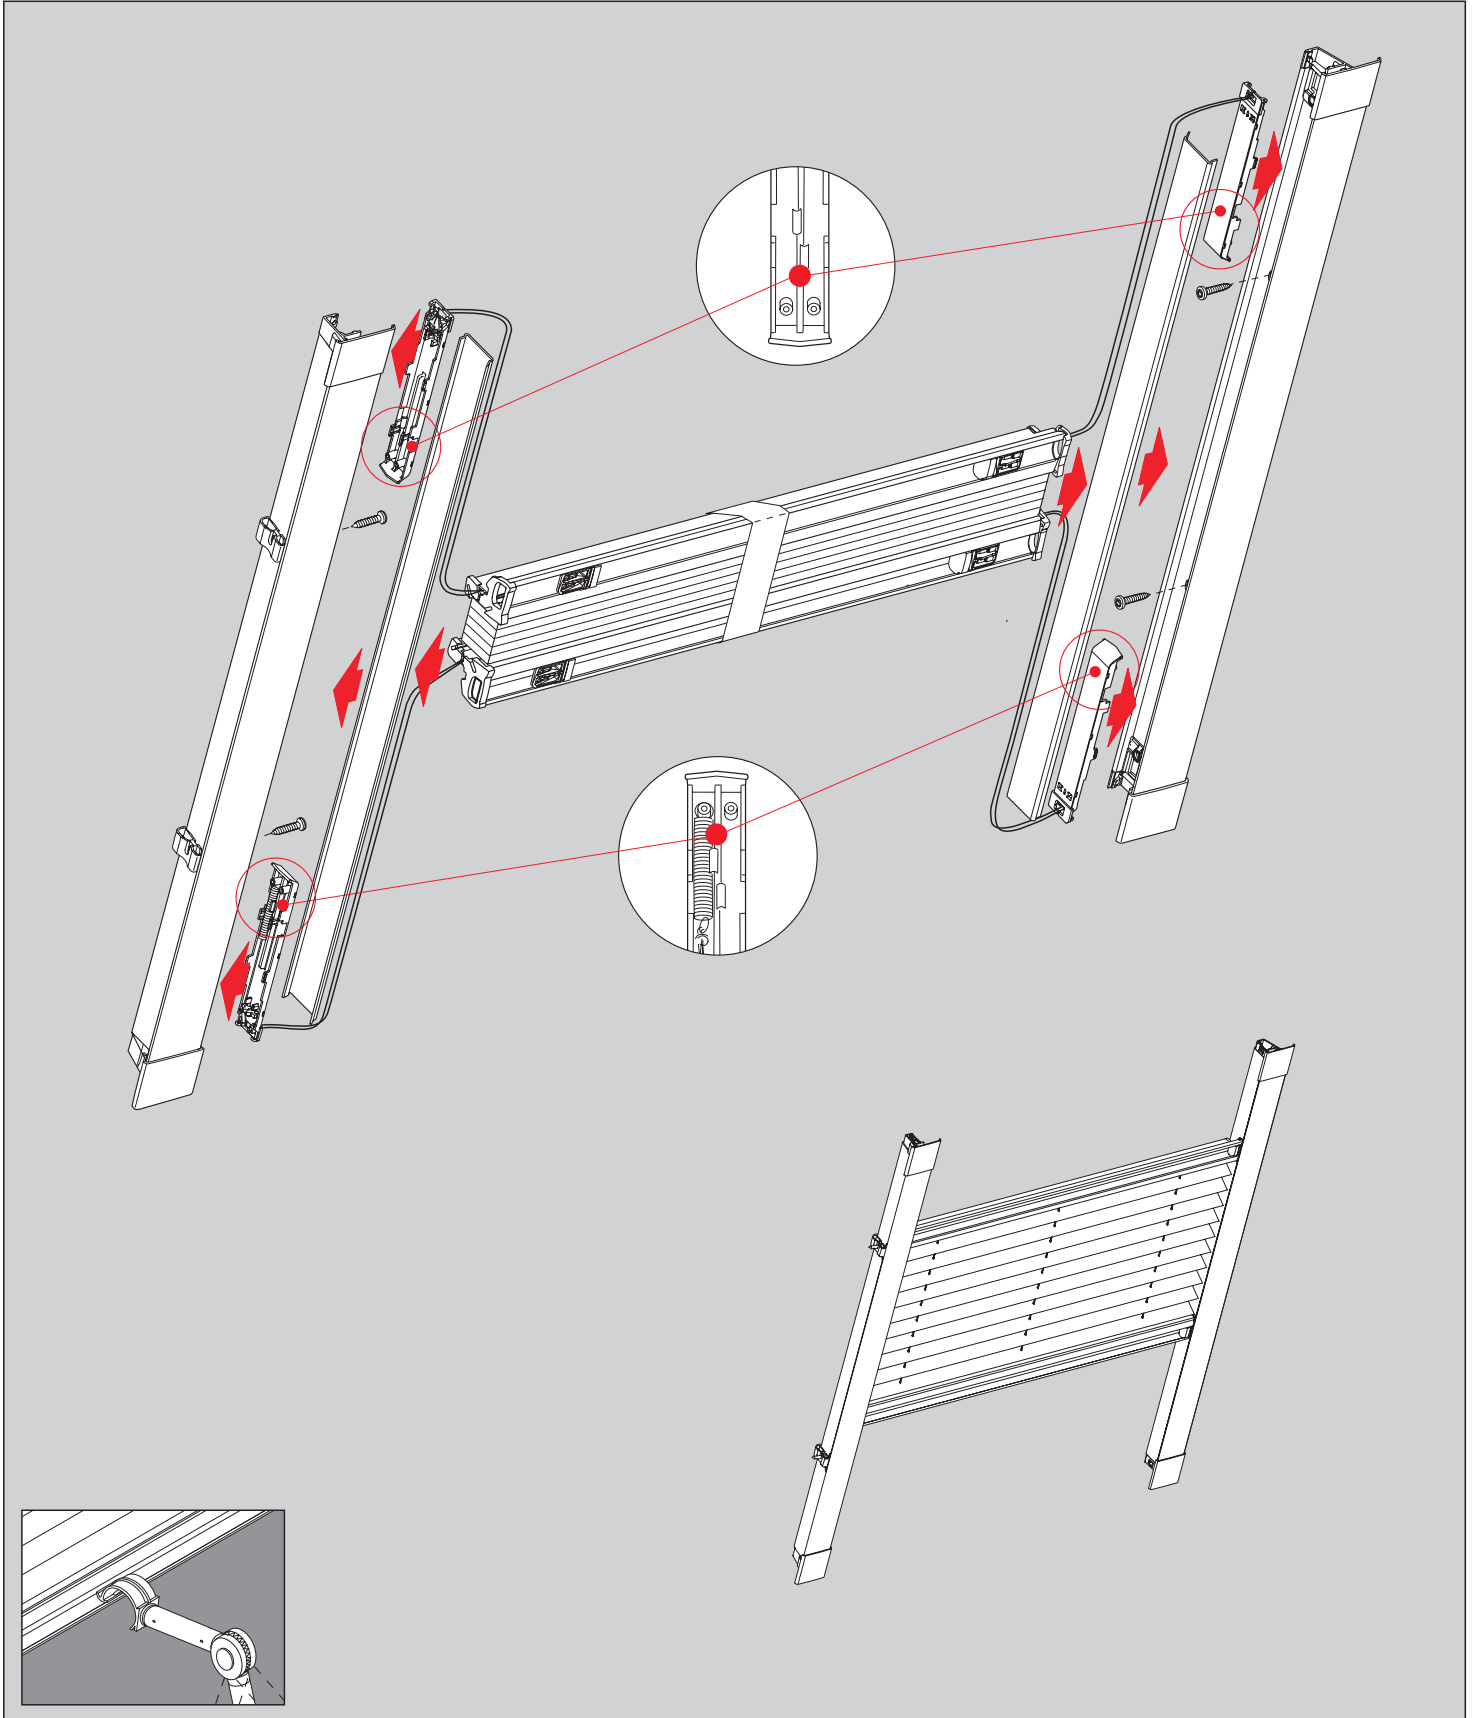

Cosiflor DF Comfort 20

Cosiflor DF Comfort 20

Falzmontage

Vorbereitung

ROTO R6., R8., 6..K, 8..K..

Montage

 2,0 mm \varnothing

Schrauben nicht
überdrehen!

Cosiflor DF Comfort 20

Falzmontage

Cosiflor DF Comfort 20

Demontage