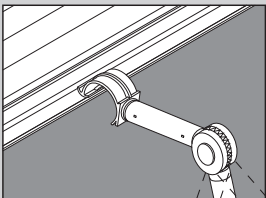

Cosiflor DF Comfort 20

Cosiflor DF Comfort 20

Falzmontage

Vorbereitung

ROTO R6., R8., 6..K, 8..K..

Montage

 2,0 mm \varnothing

Schrauben nicht
überdrehen!