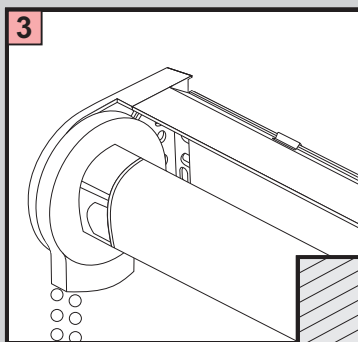

Rollo Premium

Rollo mit Trägerprofil

Wand-, oder Deckenmontage

DE		Bitte nur beiliegende Elemente verwenden.
EN		Please use enclosed elements only.
NL		Gelieve enkel bijgevoegde elementen te gebruik.
FR		Se servir exclusivement éléments jointes.
IT		Si prega di utilizzare solo pari allegare ele.
SV		Använd bara bifogade elementer.

Montage

Rollo Premium

Rollo mit Trägerprofil

Auf dem Rahmen (PVC Träger ohne Bohren)

DE		Bitte nur beiliegende Elemente verwenden.
EN		Please use enclosed elements only.
NL		Gelieve enkel bijgevoegde elementen te gebruiken.
FR		Se servir exclusivement éléments jointes.
IT		Si prega di utilizzare solo parti allegare ele.
SV		Använd bara bifogade elementer.