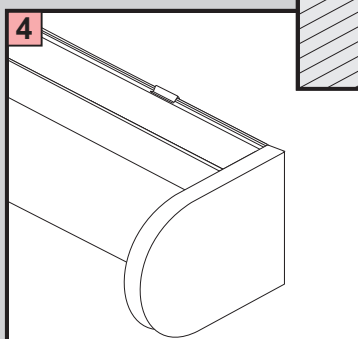

Rollo Premium

Rollo mit Trägerprofil

Wand-, oder Deckenmontage

DE		Bitte nur beiliegende Elemente verwenden.
EN		Please use enclosed elements only.
NL		Gelieve enkel bijgevoegde elementen te gebruik.
FR		Se servir exclusivement éléments jointes.
IT		Si prega di utilizzare solo pari allegare ele.
SV		Använd bara bifogade elementer.

Montage

Rollo Premium

Rollo mit Trägerprofil

Auf dem Rahmen (PVC Träger ohne Bohren)

DE		Bitte nur beiliegende Elemente verwenden.
EN		Please use enclosed elements only.
NL		Gelieve enkel bijgevoegde elementen te gebruiken.
FR		Se servir exclusivement éléments jointes.
IT		Si prega di utilizzare solo parti allegare ele.
SV		Använd bara bifogade elementer.