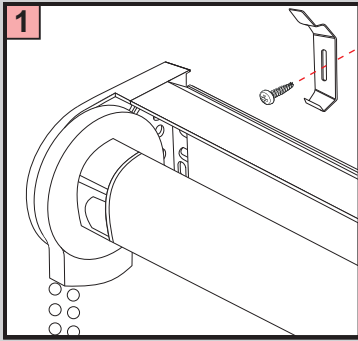

Rollo Premium

Rollo mit Trägerprofil

Wand-, oder Deckenmontage

DE		Bitte nur beiliegende Elemente verwenden.
EN		Please use enclosed elements only.
NL		Gelieve enkel bijgevoegde elementen te gebruik.
FR		Se servir exclusivement éléments jointes.
IT		Si prega di utilizzare solo pari allegare ele.
SV		Använd bara bifogade elementer.

Montage

Rollo Premium

Rollo mit Trägerprofil

Auf dem Rahmen (PVC Träger ohne Bohren)

DE		Bitte nur beiliegende Elemente verwenden.
EN		Please use enclosed elements only.
NL		Gelieve enkel bijgevoegde elementen te gebruiken.
FR		Se servir exclusivement éléments jointes.
IT		Si prega di utilizzare solo parti allegare ele.
SV		Använd bara bifogade elementer.

Montage