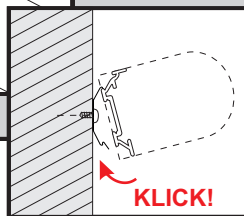

Rollo Premium

Rollo mit Trägerprofil

Wand-, oder Deckenmontage

DE		Bitte nur beiliegende Elemente verwenden.
EN		Please use enclosed elements only.
NL		Gelieve enkel bijgevoegde elementen te gebruik.
FR		Se servir exclusivement éléments jointes.
IT		Si prega di utilizzare solo pari allegare ele.
SV		Använd bara bifogade elementer.

Montage

Rollo Premium

Rollo mit Trägerprofil

Auf dem Rahmen (PVC Träger ohne Bohren)

DE		Bitte nur beiliegende Elemente verwenden.
EN		Please use enclosed elements only.
NL		Gelieve enkel bijgevoegde elementen te gebruiken.
FR		Se servir exclusivement éléments jointes.
IT		Si prega di utilizzare solo parti allegare ele.
SV		Använd bara bifogade elementer.