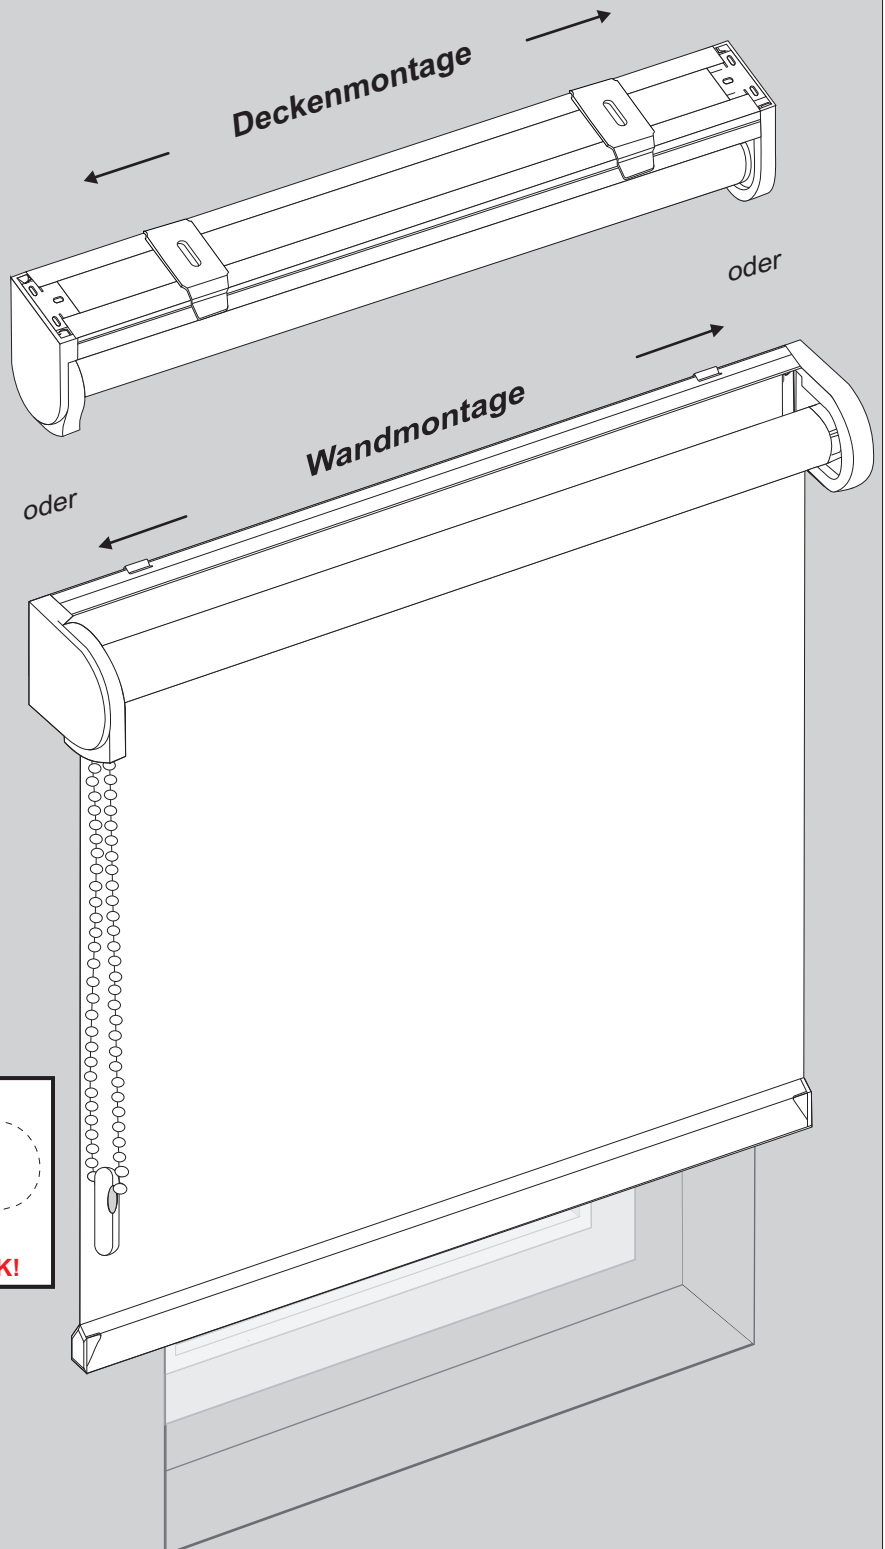

Rollo Premium

Rollo mit Trägerprofil

Wand-, oder Deckenmontage

DE		Bitte nur beiliegende Elemente verwenden.
EN		Please use enclosed elements only.
NL		Gelieve enkel bijgevoegde elementen te gebruik.
FR		Se servir exclusivement éléments jointes.
IT		Si prega di utilizzare solo pari allegare ele.
SV		Använd bara bifogade elementer.

Montage

Rollo Premium

Rollo mit Trägerprofil

Auf dem Rahmen (PVC Träger ohne Bohren)

DE		Bitte nur beiliegende Elemente verwenden.
EN		Please use enclosed elements only.
NL		Gelieve enkel bijgevoegde elementen te gebruiken.
FR		Se servir exclusivement éléments jointes.
IT		Si prega di utilizzare solo parti allegare ele.
SV		Använd bara bifogade elementer.

Montage