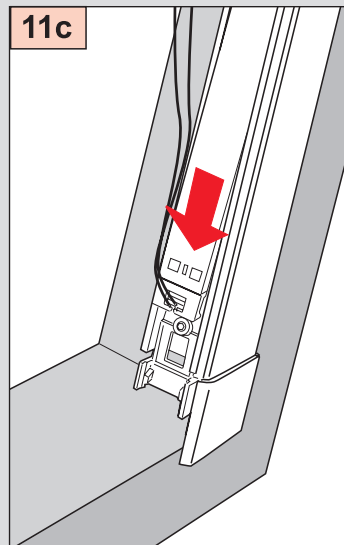

DF Comfort 10/30

Falzmontage

Montage