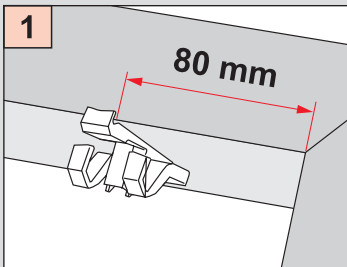

DF Comfort 10/30

Falzmontage

Vorbereitung

ROTO R6.., R8.., 6..K, 8..K..

Montage

 2,0 mm \varnothing

Schrauben nicht
überdrehen!

DF Comfort 10/30