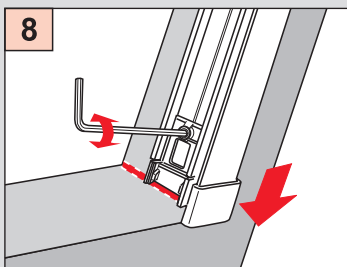

DF Comfort 10/30

Falzmontage

Vorbereitung

ROTO R6.., R8.., 6..K, 8..K..

Montage

 2,0 mm \varnothing

Schrauben nicht
überdrehen!

DF Comfort 10/30