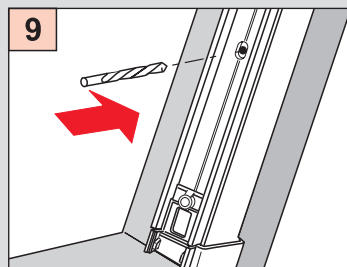

DF Comfort 10/30

Falzmontage

Vorbereitung

ROTO R6.., R8.., 6..K, 8..K..

Montage

 2,0 mm \varnothing

Schrauben nicht
überdrehen!

DF Comfort 10/30