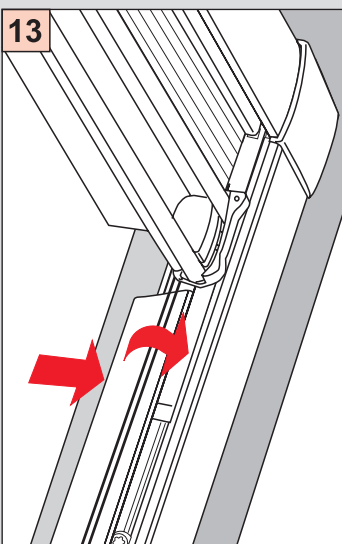

DF Comfort 10/30

Falzmontage

Montage