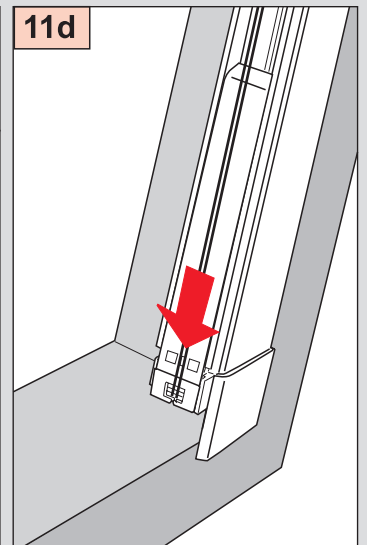

DF Comfort 10/30

Falzmontage

Montage