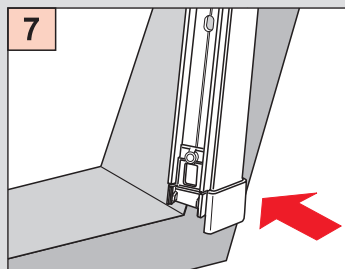

DF Comfort 10/30

Falzmontage

Vorbereitung

ROTO R6.., R8.., 6..K, 8..K..

Montage

 2,0 mm \varnothing

Schrauben nicht
überdrehen!

DF Comfort 10/30