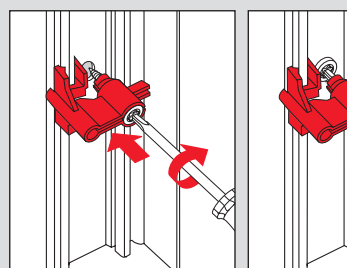

DF Comfort 10/30

Falzmontage

Vorbereitung

ROTO R6.., R8.., 6..K, 8..K..

Montage

 2,0 mm \varnothing

Schrauben nicht
überdrehen!

DF Comfort 10/30