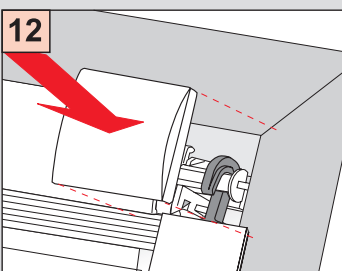

DF Comfort 10/30

Falzmontage

Montage