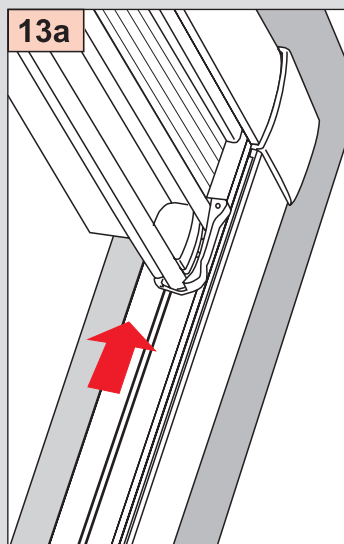

DF Comfort 10/30

Falzmontage

Montage