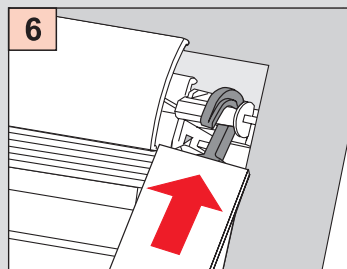

DF Comfort 10/30

Falzmontage

Vorbereitung

ROTO R6.., R8.., 6..K, 8..K..

Montage

 2,0 mm \varnothing

Schrauben nicht
überdrehen!

DF Comfort 10/30