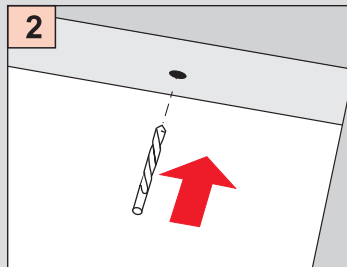

DF Comfort 10/30

Falzmontage

Vorbereitung

ROTO R6.., R8.., 6..K, 8..K..

Montage

 2,0 mm \varnothing

Schrauben nicht
überdrehen!

DF Comfort 10/30