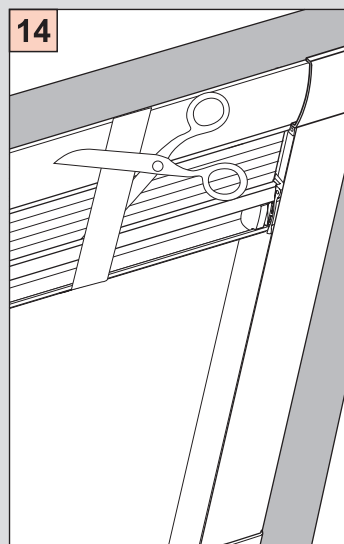

DF Comfort 10/30

Falzmontage

Montage