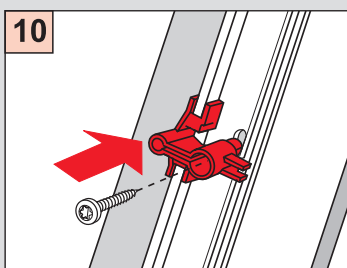

DF Comfort 10/30

Falzmontage

Vorbereitung

ROTO R6.., R8.., 6..K, 8..K..

Montage

 2,0 mm \varnothing

Schrauben nicht
überdrehen!

DF Comfort 10/30