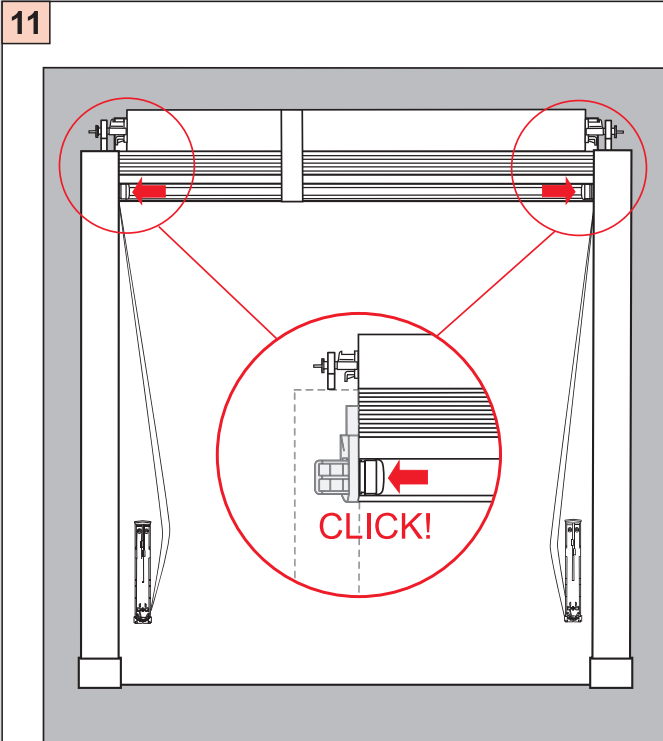

DF Comfort 10/30

Falzmontage

Montage