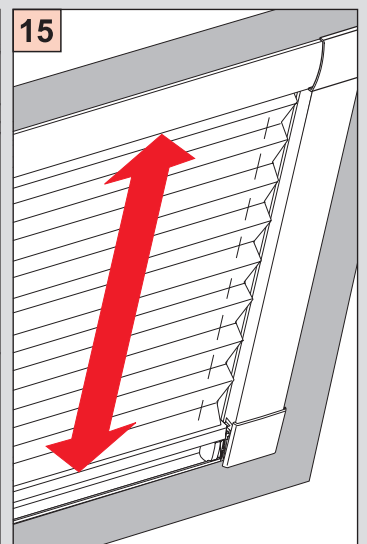

DF Comfort 10/30

Falzmontage

Montage