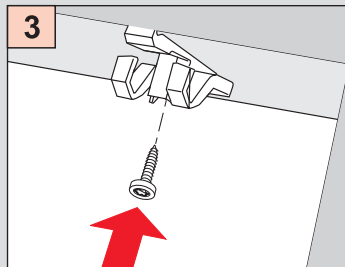

DF Comfort 10/30

Falzmontage

Vorbereitung

ROTO R6.., R8.., 6..K, 8..K..

Montage

 2,0 mm \varnothing

Schrauben nicht
überdrehen!

DF Comfort 10/30