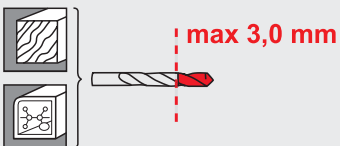

DF Comfort 10/30

Falzmontage

Vorbereitung

ROTO R6.., R8.., 6..K, 8..K..

Montage

 2,0 mm \varnothing

Schrauben nicht
überdrehen!

DF Comfort 10/30