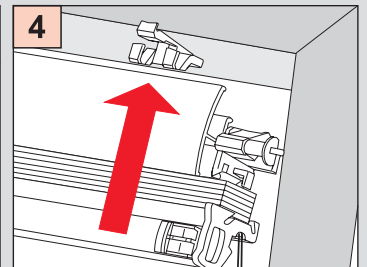

DF Comfort 10/30

Falzmontage

Vorbereitung

ROTO R6.., R8.., 6..K, 8..K..

Montage

 2,0 mm \varnothing

Schrauben nicht
überdrehen!

DF Comfort 10/30