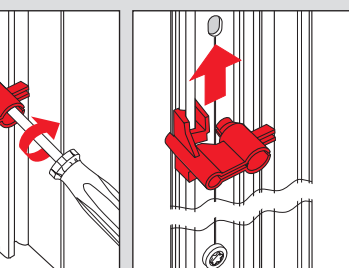

DF Comfort 10/30

Falzmontage

Vorbereitung

ROTO R6.., R8.., 6..K, 8..K..

Montage

 2,0 mm \varnothing

Schrauben nicht
überdrehen!

DF Comfort 10/30