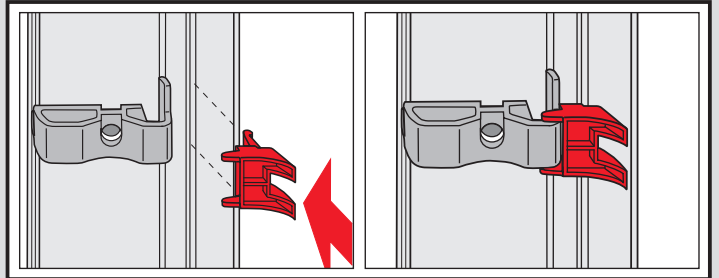

DF Comfort 10/30

Falzmontage

Vorbereitung

ROTO R6.., R8.., 6..K, 8..K..

Montage

 2,0 mm \varnothing

Schrauben nicht
überdrehen!

DF Comfort 10/30