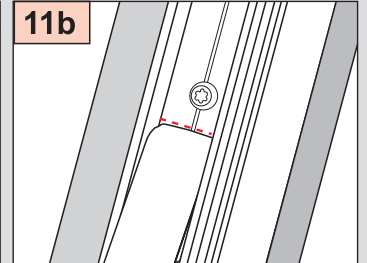

DF Comfort 10/30

Falzmontage

Montage