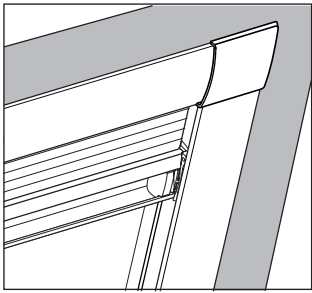

DF Comfort 10/30

Falzmontage

Vorbereitung

ROTO R6.., R8.., 6..K, 8..K..

Montage

 2,0 mm \varnothing

Schrauben nicht
überdrehen!

DF Comfort 10/30