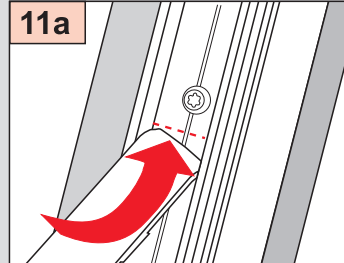

DF Comfort 10/30

Falzmontage

Montage