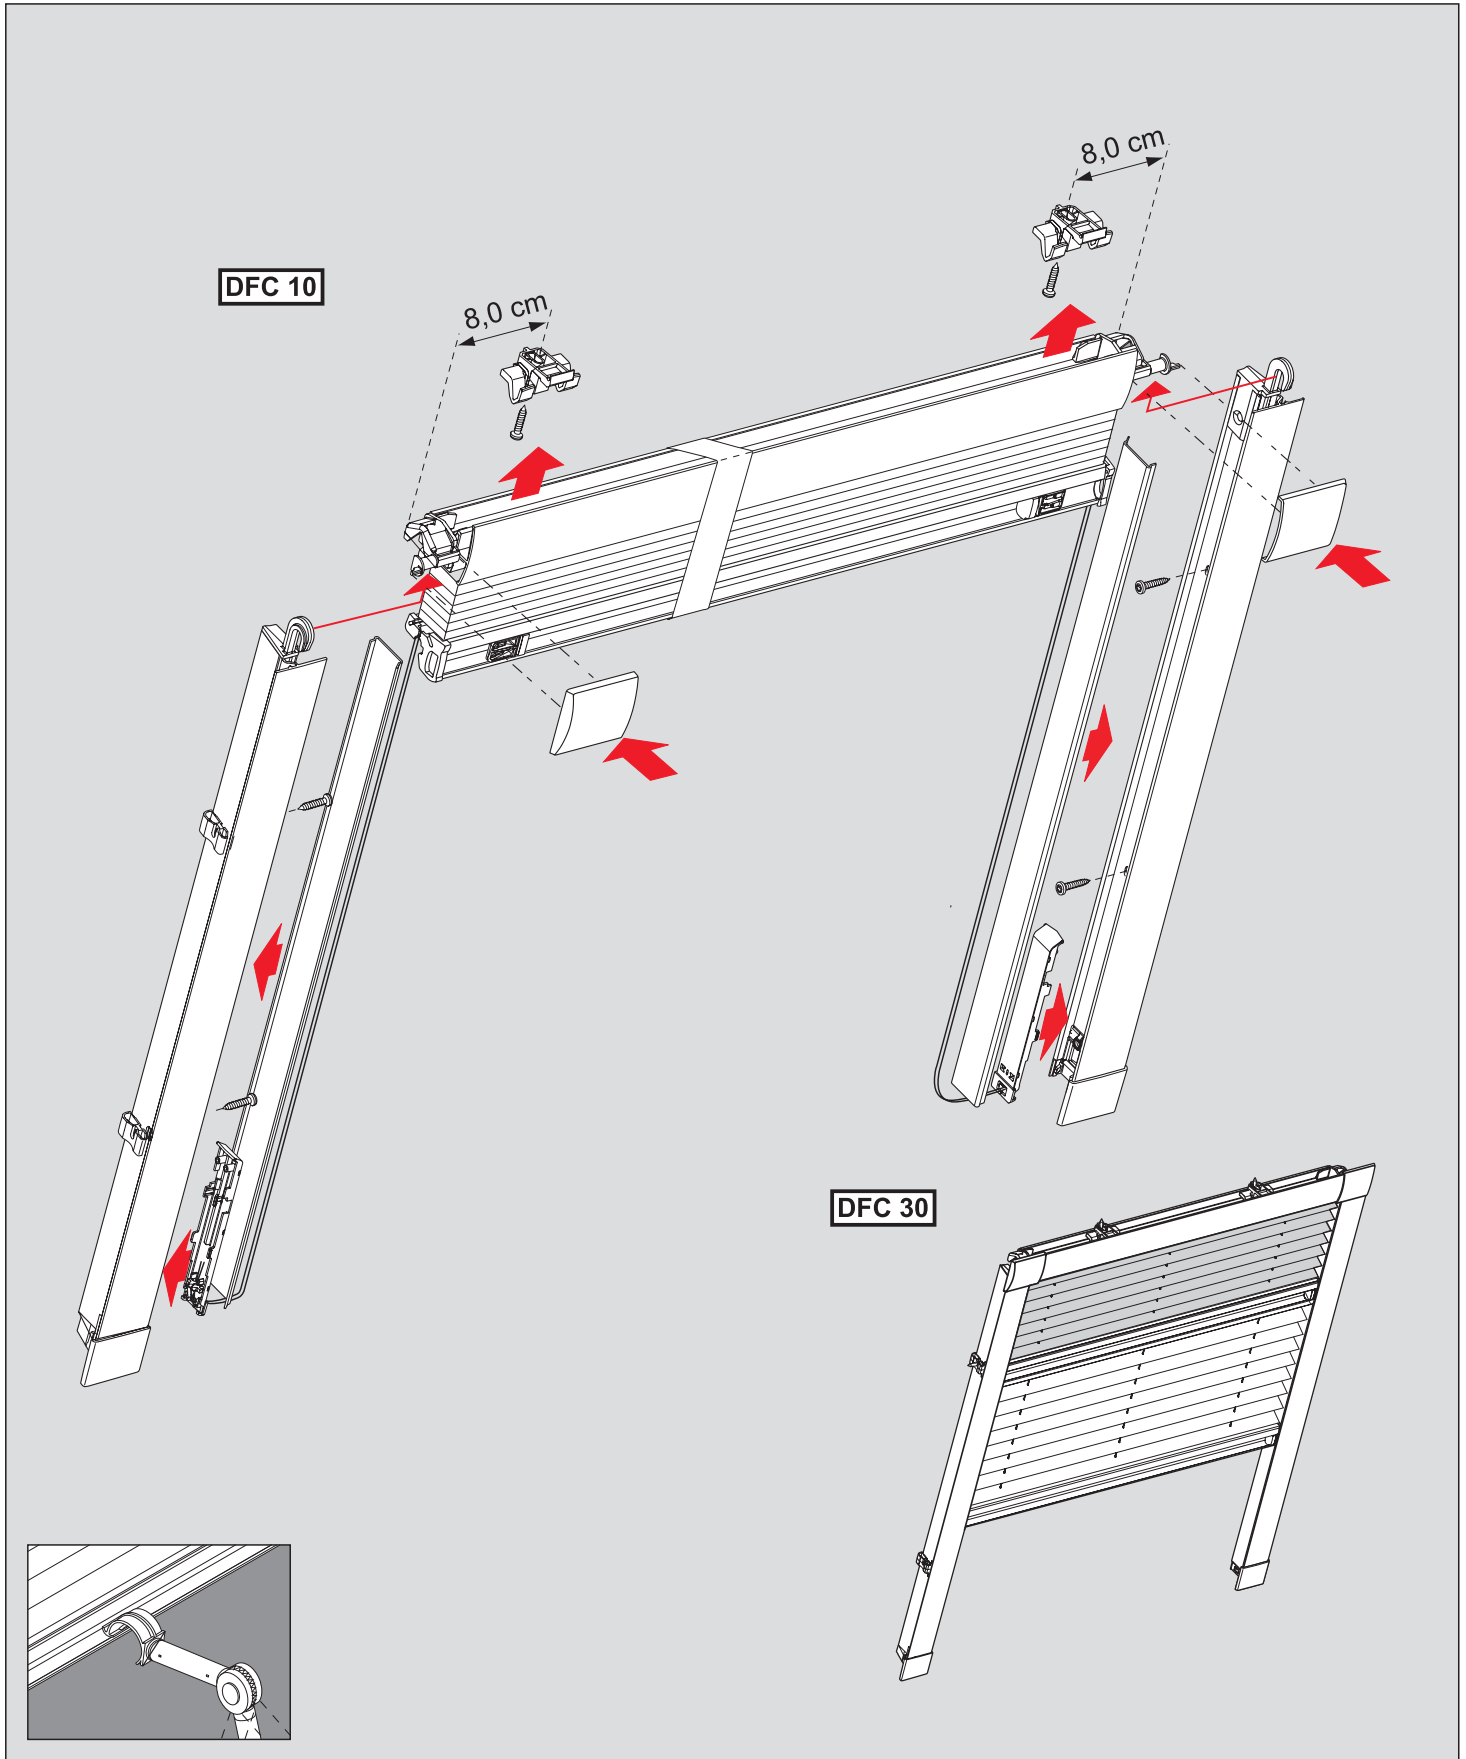

Cosiflor DF Comfort 10/30

| | | |
|----|---|---|
| DE |  | Bitte nur beiliegende Elemente verwenden. |
| EN |  | Please use enclosed elements only. |
| NL |  | Gelieve enkel bijgevoegde elementen te gebruik. |
| FR |  | Se servir exclusivement éléments jointes. |
| IT |  | Si prega di utilizzare solo pari allegare ele. |
| SV |  | Använd bara bifogade elementer. |

DF Comfort 10/30

Falzmontage

Vorbereitung

ROTO R6.., R8.., 6..K, 8..K..

Montage

 2,0 mm \varnothing

Schrauben nicht
überdrehen!

DF Comfort 10/30

Falzmontage

Montage

DF Comfort 10/30

Demontage