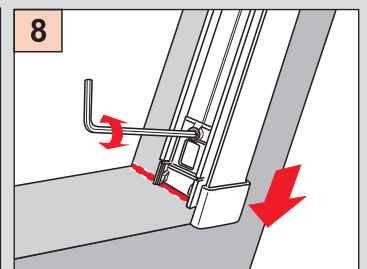

DF Comfort 10/30

Falzmontage

Vorbereitung

ROTO R6.., R8.., 6..K, 8..K..

Montage

 2,0 mm \varnothing

Schrauben nicht
überdrehen!

DF Comfort 10/30