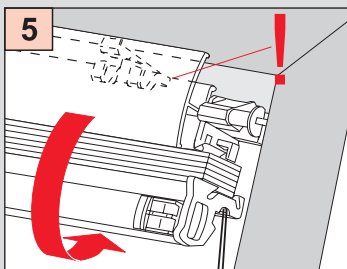

DF Comfort 10/30

Falzmontage

Vorbereitung

ROTO R6.., R8.., 6..K, 8..K..

Montage

 2,0 mm \varnothing

Schrauben nicht
überdrehen!

DF Comfort 10/30