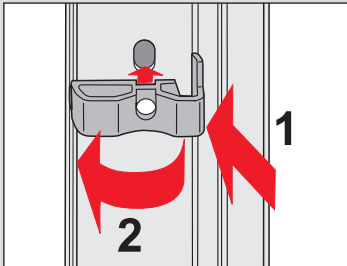

DF Comfort 10/30

Falzmontage

Vorbereitung

ROTO R6.., R8.., 6..K, 8..K..

Montage

 2,0 mm \varnothing

Schrauben nicht
überdrehen!

DF Comfort 10/30